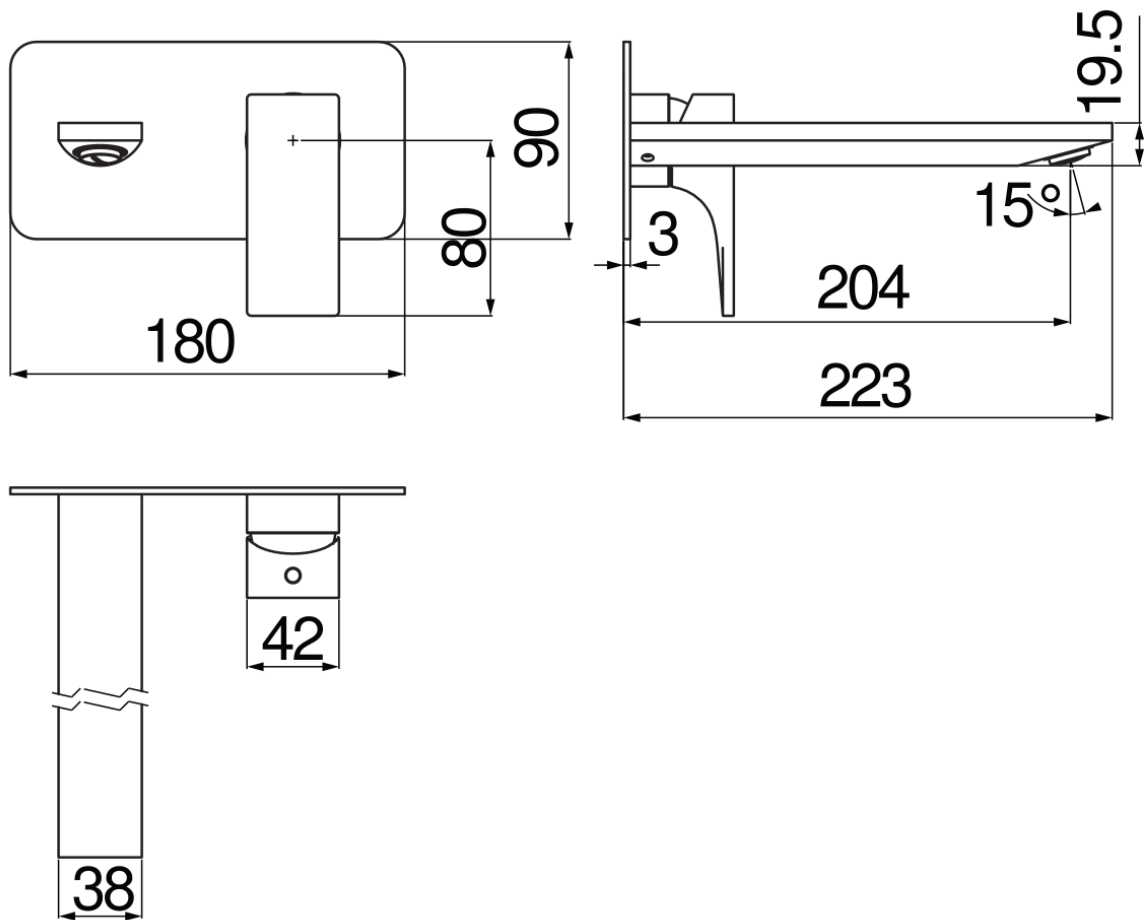

SPECIFICHE

Parte esterna monocomando a parete bocca lunga

Velvet black

Aeratore anticalcare M 24 x 1

Lunghezza bocca 200 mm

Senza scarico

Limitatore di portata con freno al 50%

Imballo: 32 x 16,5 x 7 cm / 0,0037 m³ / 1,9 kg

DIAGRAMMA DI PORTATA: ACQUA CALDA/FREDDA

— Aeratore

DIAGRAMMA DI PORTATA: ACQUA MISCELATA

— Aeratore