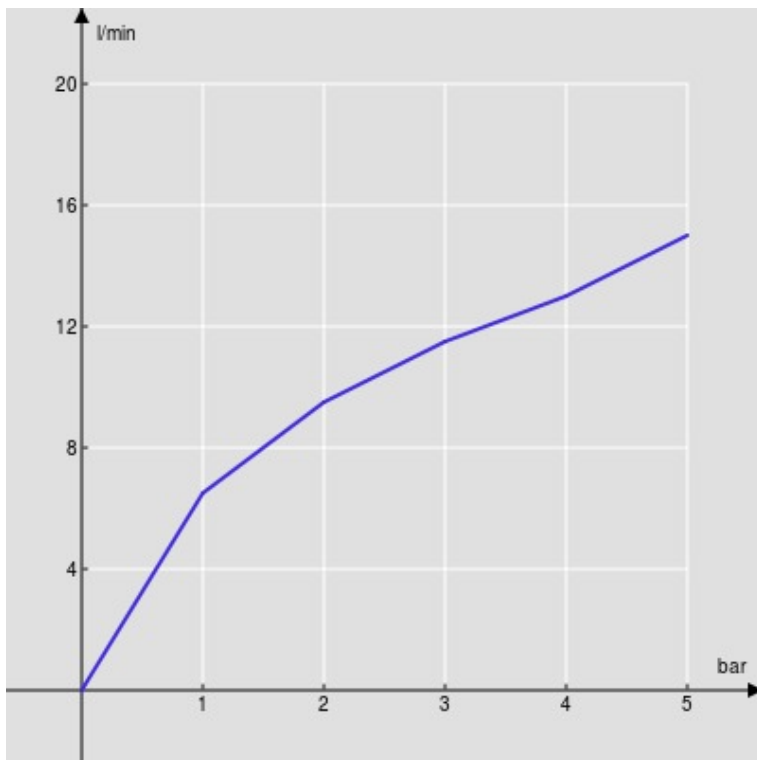

SPECIFICHE

Parte esterna monocomando a parete bocca lunga

Velvet black

Aeratore anticalcare M 24 x 1

Lunghezza bocca 200 mm

Senza scarico

Limitatore di portata con freno al 50%

Imballo: 32 x 16,5 x 7 cm / 0,0037 m³ / 1,9 kg

DIAGRAMMA DI PORTATA: ACQUA CALDA/FREDDA

— Aeratore

DIAGRAMMA DI PORTATA: ACQUA MISCELATA

— Aeratore