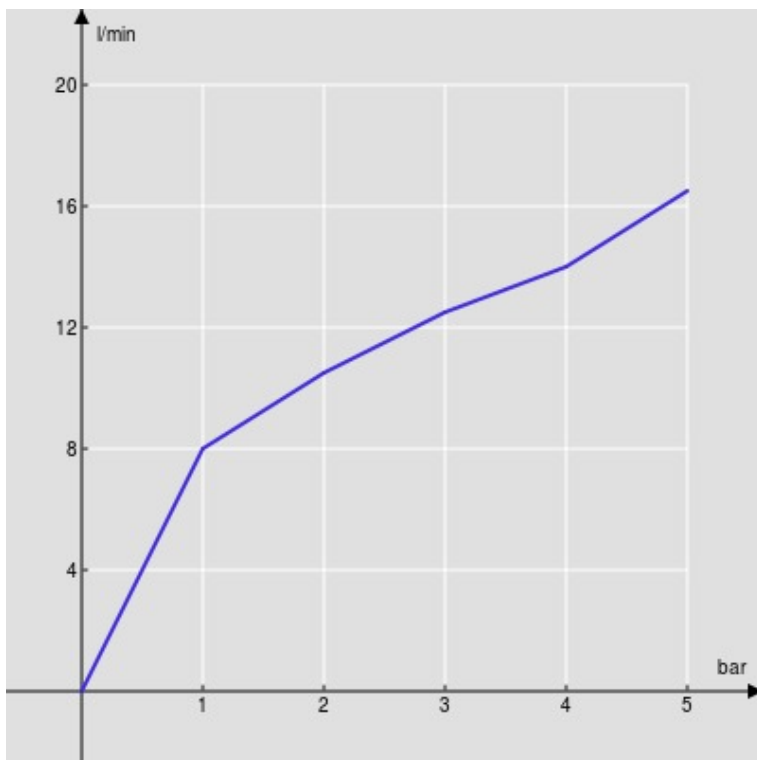

SPECIFICHE

Parte esterna monocomando a parete bocca lunga

Velvet black

Aeratore anticalcare M 24 x 1

Lunghezza bocca 200 mm

Senza scarico

Limitatore di portata con freno al 50%

Imballo: 32 x 16,5 x 7 cm / 0,0037 m³ / 1,9 kg

DIAGRAMMA DI PORTATA: ACQUA CALDA/FREDDA

— Aeratore

DIAGRAMMA DI PORTATA: ACQUA MISCELATA

— Aeratore